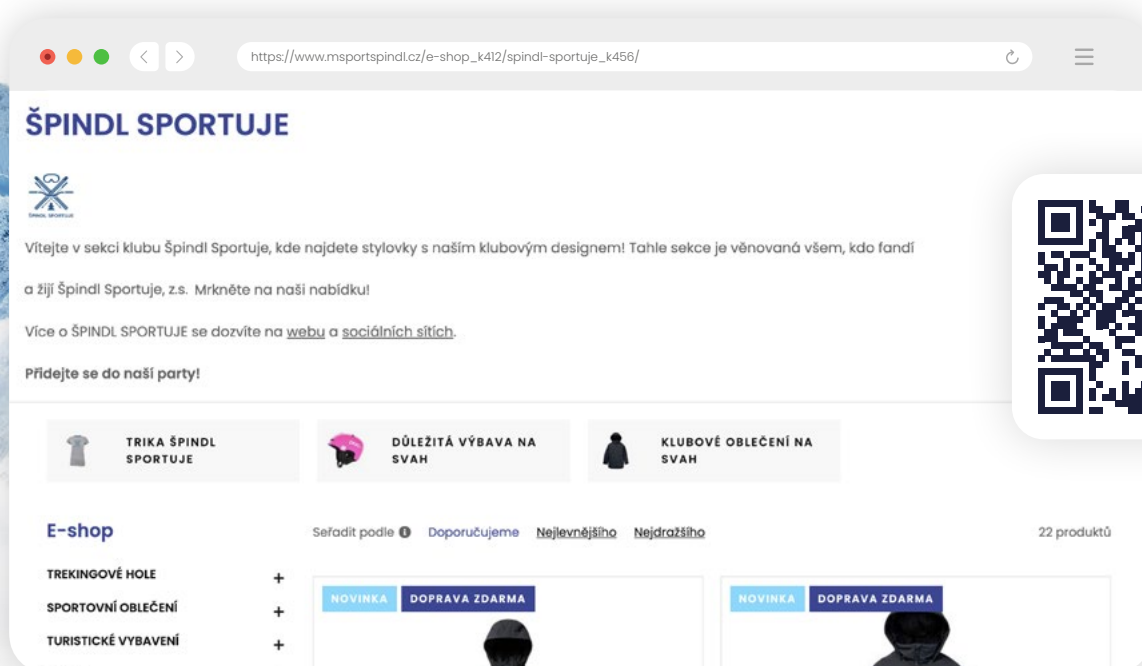

Manuál pro nákup za **nejvýhodnější ceny** pro členy klubu špindl sportuje

Kde najdete naši stránku:

Odkaz na náš e-shop: https://www.msportspindl.cz/e-shop_k412/spindl-sportuje_k456/

Účel stránky:

Tato stránka je určena pro členy klubu Špindl Sportuje. Nabízí možnost nakupovat za exkluzivní členské ceny nebo si produkty prohlédnout a poté je zakoupit osobně v prodejně M SPORT Špindlerův Mlýn.

Jak to funguje:

1. Přihlášení

Pro nákup za členské ceny nebo pro zjištění aktuální cenové nabídky se nejprve přihlaste na stránce. Přihlašovací údaje jste obdrželi e-mailem, kde jste si také nastavili své heslo.