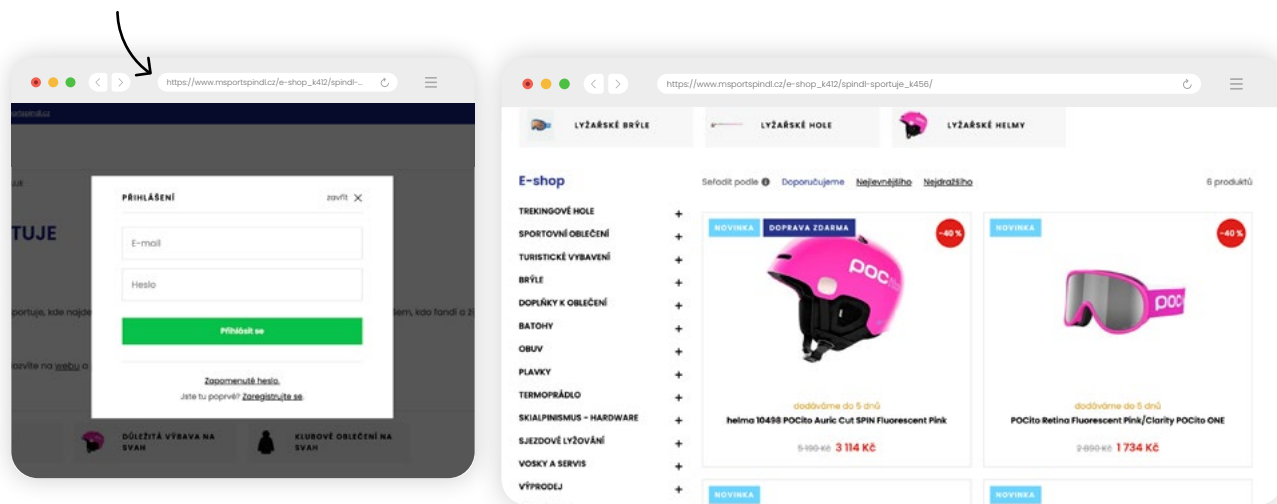

Manuál pro nákup za **nejvýhodnější ceny** pro členy klubu špindl sportuje

Kde najdete naši stránku:

Odkaz na náš e-shop: https://www.msportspindl.cz/e-shop_k412/spindl-sportuje_k456/

Účel stránky:

Tato stránka je určena pro členy klubu Špindl Sportuje. Nabízí možnost nakupovat za exkluzivní členské ceny nebo si produkty prohlédnout a poté je zakoupit osobně v prodejně M SPORT Špindlerův Mlýn.

Jak to funguje:

1. Přihlášení

Pro nákup za členské ceny nebo pro zjištění aktuální cenové nabídky se nejprve přihlaste na stránce. Přihlašovací údaje jste obdrželi e-mailem, kde jste si také nastavili své heslo.